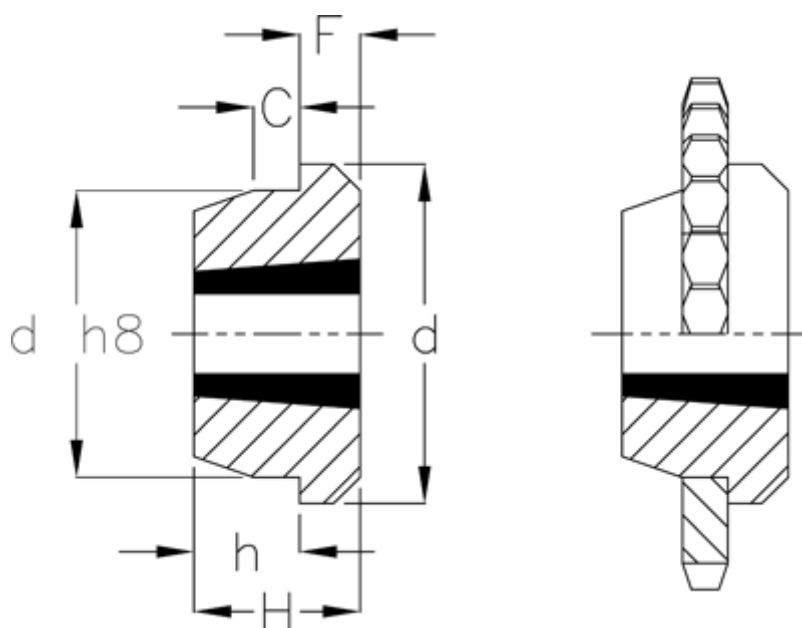

Varenummer: 6160404545
Beskrivelse: Svejsenav type MSB
for bøsning 4545

Mål

C	= 40
d	= 254
d H8	= 220
F	= 38
For taperbøsning	= 4545
H	= 114
h	= 76